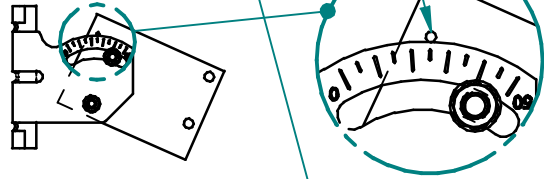

# JPra-20

Přibližné nastavení elevace 0°  
Elevation approximately 0°

Montáž na stožár:  
At the mast:

Montáž na výložník:  
At the bracket support:

Horizontální polarizace  
Rovina E  
Horizontal polarization  
E plane

Horizontální polarizace  
Horizontal polarization

Vertikální polarizace  
Vertical polarization