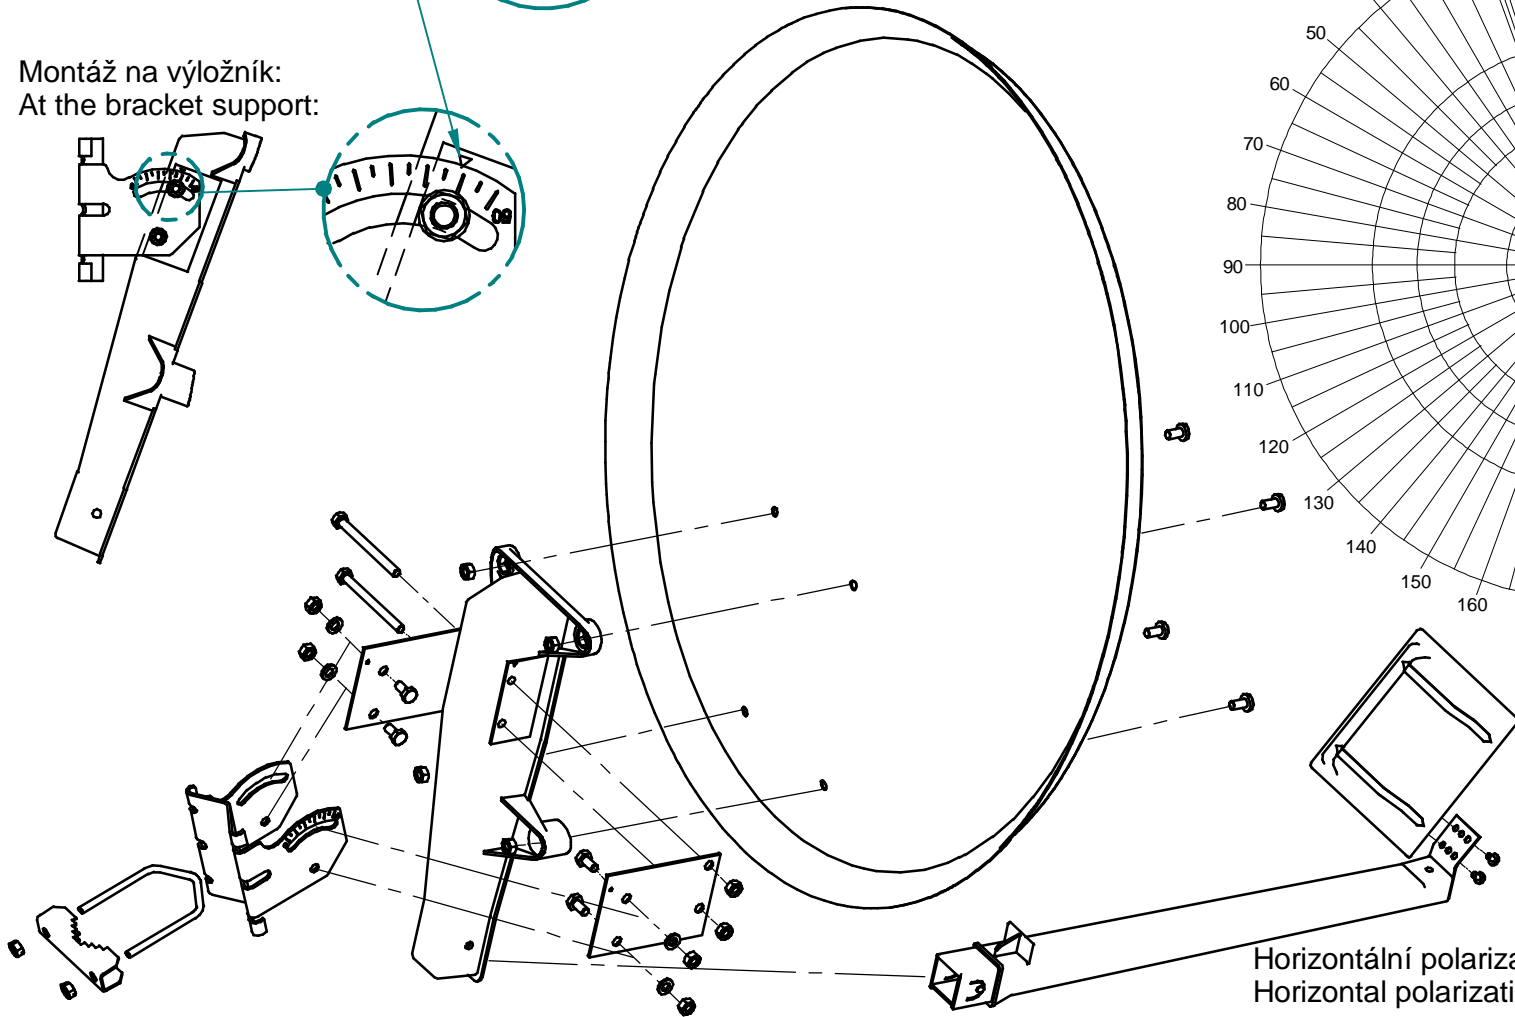

# JPra-20

Přibližné nastavení elevace 0°  
Elevation approximately 0°

Montáž na stožár:  
At the mast:

Montáž na výložník:  
At the bracket support:

Horizontální polarizace  
Rovina E  
Horizontal polarization  
E plane

Horizontální polarizace  
Horizontal polarization

Vertikální polarizace  
Vertical polarization