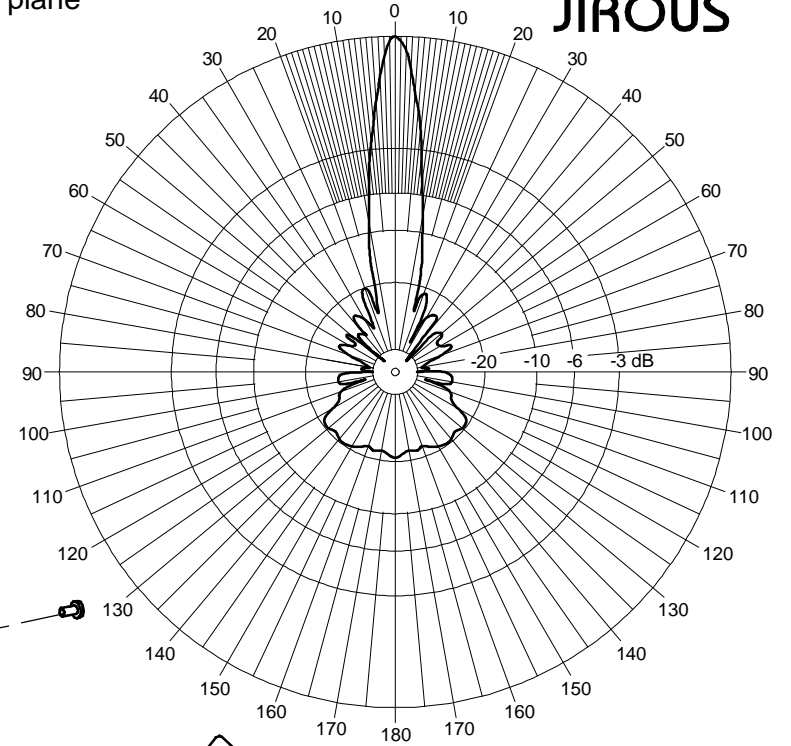

# JPra-20

Přibližné nastavení elevace 0°  
Elevation approximately 0°

Montáž na stožár:  
At the mast:

Montáž na výložník:  
At the bracket support:

Horizontální polarizace  
Rovina E  
Horizontal polarization  
E plane

Horizontální polarizace  
Horizontal polarization

Vertikální polarizace  
Vertical polarization