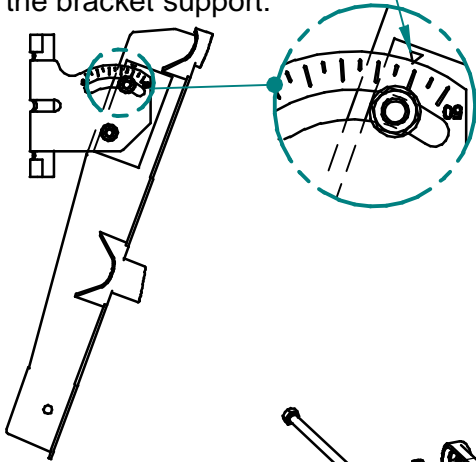

# JPra-20

Přibližné nastavení elevace 0°  
Elevation approximately 0°

Montáž na stožár:  
At the mast:

Montáž na výložník:  
At the bracket support:

Horizontální polarizace  
Rovina E  
Horizontal polarization  
E plane